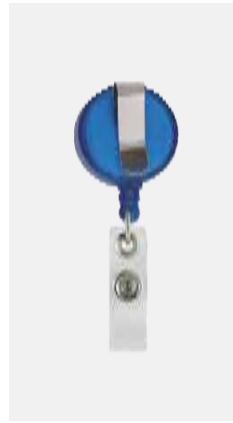

PORTAGAFETE CON USB

USB 012
USB OMI 4 GB

MATERIAL: Plástico / Tela
MEDIDA: 3 x 50 cm
ÁREA DE IMPRESIÓN: 1.8 x 1.8 cm Broche / 1.3 x 12.4 cm Listón
TÉCNICA DE IMPRESIÓN: Serigrafía
CAPACIDAD: 4 GB
COLORES: A/B/R

PRO 060 PORTAGAFETE BELAKO

MATERIAL: Poliéster / Plástico
MEDIDA: 2 x 53 cm
ÁREA DE IMPRESIÓN: 1 x 1,5 cm
TÉCNICA DE IMPRESIÓN: Serigrafía
COLORES: A/N/R

PRO 027 PORTAGAFETE RETRÁCTIL

MATERIAL: Plástico
MEDIDA: 3,2 x 8,2 cm
ÁREA DE IMPRESIÓN: 2,1 cm Diámetro
TÉCNICA DE IMPRESIÓN: Goteado en Resina
COLORES: A/B/N/O/R/V
COLORES GTM: A/B/N/R/V

PRO 065 PORTAGAFETE IDENTITY

MATERIAL: Plástico
MEDIDA: 3,3 x 5,0 cm
ÁREA DE IMPRESIÓN: 2,6 cm Diámetro
TÉCNICA DE IMPRESIÓN: Goteado en Resina
COLORES: A/B/R
COLORES GTM: A/B/R

PRO 090
PORTAGAFETE KALIBO

MATERIAL: Plástico
 MEDIDA: 4 x 8.4 cm
 ÁREA DE IMPRESIÓN: 2.8 x 2.8 cm
 TÉCNICA DE IMPRESIÓN: Goteado en Resina
 COLORES: B/R