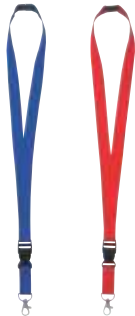

PORTAGAFETE CON USB

USB 012
USB OMI 4 GB

MATERIAL: Plástico / Tela
MEDIDA: 3 x 50 cm
ÁREA DE IMPRESIÓN: 1.8 x 1.8 cm Broche / 1.3 x 12.4 cm Listón
TÉCNICA DE IMPRESIÓN: Serigrafía
CAPACIDAD: 4 GB
COLORES: A/B/R

PRO 060 PORTAGAFETE BELAKO

MATERIAL: Poliéster / Plástico
MEDIDA: 2 x 53 cm
ÁREA DE IMPRESIÓN: 1 x 1,5 cm
TÉCNICA DE IMPRESIÓN: Serigrafía
COLORES: A/N/R

PRO 027 PORTAGAFETE RETRÁCTIL

MATERIAL: Plástico
MEDIDA: 3,2 x 8,2 cm
ÁREA DE IMPRESIÓN: 2,1 cm Diámetro
TÉCNICA DE IMPRESIÓN: Goteado en Resina
COLORES: A/B/N/O/R/V
COLORES GTM: A/B/N/R/V

PRO 065 PORTAGAFETE IDENTITY

MATERIAL: Plástico
MEDIDA: 3,3 x 5,0 cm
ÁREA DE IMPRESIÓN: 2,6 cm Diámetro
TÉCNICA DE IMPRESIÓN: Goteado en Resina
COLORES: A/B/R
COLORES GTM: A/B/R

PRO 090
PORTAGAFETE KALIBO

MATERIAL: Plástico
 MEDIDA: 4.4 x 8.5 cm
 ÁREA DE IMPRESIÓN: 3.7 x 2.4 cm
 TÉCNICA DE IMPRESIÓN: Goteado en Resina
 COLORES: A/B/R

Cordón de 85 cm. Incluye clip porta tarjetas.

PRO 080
PORTAGAFETE SIRÁ

MATERIAL: Plástico
 MEDIDA: 5.3 x 8.5 cm
 ÁREA DE IMPRESIÓN: 4.7 x 2.7 cm
 TÉCNICA DE IMPRESIÓN: Goteado en Resina
 COLORES: A/B/R