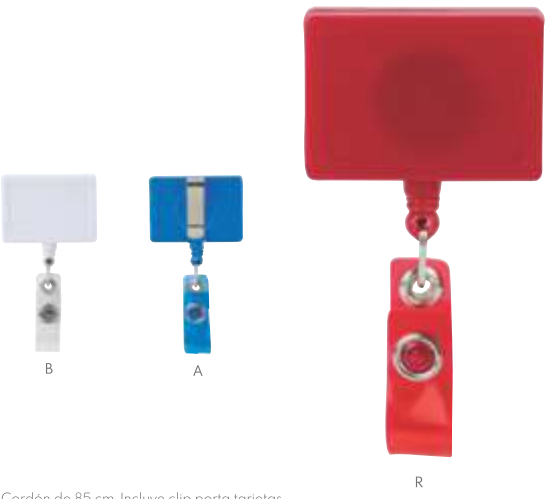

PRO 060 PORTAGAFETE BELAKO

MATERIAL: Poliéster / Plástico
MEDIDA: 2 x 53 cm
ÁREA DE IMPRESIÓN: 1 x 1,5 cm
TÉCNICA DE IMPRESIÓN: Serigrafía
COLORES: A/N/R

PRO 027 PORTAGAFETE RETRÁCTIL

MATERIAL: Plástico
MEDIDA: 3,2 x 8,2 cm
ÁREA DE IMPRESIÓN: 2,1 cm Diámetro
TÉCNICA DE IMPRESIÓN: Goteado en Resina
COLORES: A/B/N/O/R/V
COLORES GTM: A/B/N/R/V

PRO 065 PORTAGAFETE IDENTITY

MATERIAL: Plástico
MEDIDA: 3,3 x 5,0 cm
ÁREA DE IMPRESIÓN: 2,6 cm Diámetro
TÉCNICA DE IMPRESIÓN: Goteado en Resina
COLORES: A/B/R
COLORES GTM: A/B/R

PRO 090
PORTAGAFETE KALIBO

MATERIAL: Plástico
 MEDIDA: 4.4 x 8.5 cm
 ÁREA DE IMPRESIÓN: 3.7 x 2.4 cm
 TÉCNICA DE IMPRESIÓN: Goteado en Resina
 COLORES: A/B/R

Cordón de 85 cm. Incluye clip porta tarjetas.

PRO 080
PORTAGAFETE SIRÁ

MATERIAL: Plástico
 MEDIDA: 5.3 x 8.5 cm
 ÁREA DE IMPRESIÓN: 4.7 x 2.7 cm
 TÉCNICA DE IMPRESIÓN: Goteado en Resina
 COLORES: A/B/R

MATERIAL: Plástico
 MEDIDA: 4 x 8.4 cm
 ÁREA DE IMPRESIÓN: 2.8 x 2.8 cm
 TÉCNICA DE IMPRESIÓN: Goteado en Resina
 COLORES: B/R