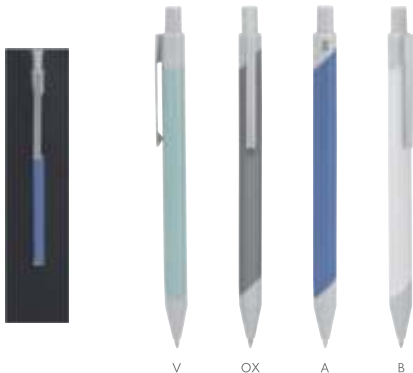

www.bordadosmonterrey.com.mx