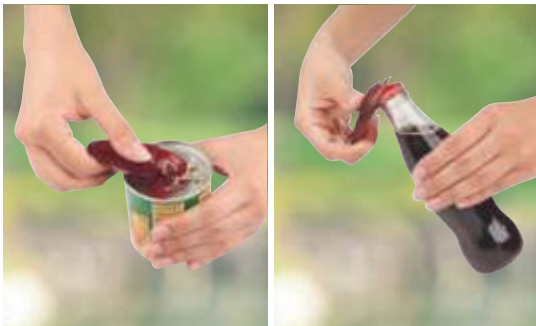

B

N

Y

DPO 012
LLAVERO DESTAPADOR KLEIN

MATERIAL: Plástico
MEDIDA: 3.3 x 9.1 cm
ÁREA DE IMPRESIÓN: 1.8 x 3.8 cm
TECNICA DE IMPRESIÓN: Serigrafía
COLORES: A/R Translucidos / Blanco Sólido

PRO 005
LLAVERO FLEXÓMETRO WHEEL

MATERIAL: Plástico
MEDIDA: 5.3 x 10.4 cm
ÁREA DE IMPRESIÓN: 2.9 cm Diámetro
TECNICA DE IMPRESIÓN: Goteado en Resina
COLORES: A/N/R

DPO 022
LLAVERO DESTAPADOR HELMET

MATERIAL: Plástico
MEDIDA: 6.2 x 3.2 cm
ÁREA DE IMPRESIÓN: 4.5 x 3.5 cm
TECNICA DE IMPRESIÓN: Serigrafía
COLORES: A/B/R/Y

COLORES GTM: A/B/Y