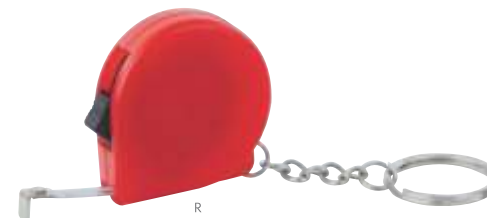

AT

PRO 008
LLAVERO FLEXÓMETRO OVALADO

MATERIAL: Plástico
MEDIDA: 4.7 x 1.2 cm
ÁREA DE IMPRESIÓN: 3.4 x 4 cm
TÉCNICA DE IMPRESIÓN: Serigrafía
COLORES: AT/RT Translúcidos / B/O Sólidos
COLORES GTM: AT/RT Translúcidos / Blanco Sólido

PRO 002
MINI LLAVERO FLEXÓMETRO

MATERIAL: Plástico
MEDIDA: 3.9 x 1.04 cm
ÁREA DE IMPRESIÓN: 2.7 x 3.3 cm
TÉCNICA DE IMPRESIÓN: Serigrafía
COLORES: Blanco
COLORES GTM: Blanco

PRO 018
LLAVERO FLEXÓMETRO MEASURE

MATERIAL: Plástico
MEDIDA: 3.7 x 4 cm
ÁREA DE IMPRESIÓN: 2.5 x 2.5 cm
TÉCNICA DE IMPRESIÓN: Serigrafía
COLORES: A/B/R
COLORES GTM: A/B/R