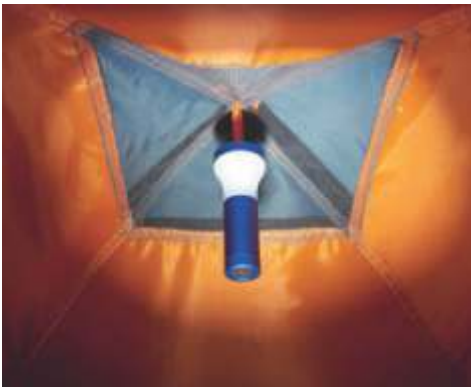

P

A

LAM 1010
LÁMPARA VANADIS

LAM 300
LÁMPARA RIDER

MATERIAL: Plástico
MEDIDA: 1.4 x 12.7 cm
ÁREA DE IMPRESIÓN: 1 x 2.7 cm
TÉCNICA DE IMPRESIÓN: Serigrafía
COLORES: B/P
COLORES GTM: Plata

LAM 700
LÁMPARA RUSH

MATERIAL: Metal
MEDIDA: 3.2 x 4.5 cm
ÁREA DE IMPRESIÓN: 2.2 x 1.1 cm
TÉCNICA DE IMPRESIÓN: Láser / Pantógrafo / Serigrafía
COLORES: A/R