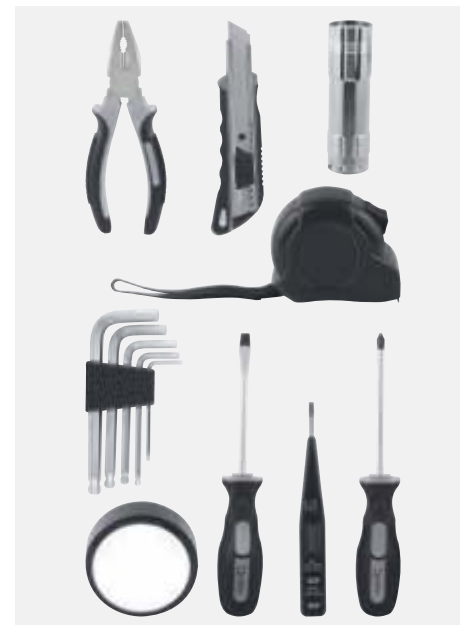

HER 032 SET DE HERRAMIENTAS WALNEY

MATERIAL: Metal / Plástico
MEDIDA: 24.7 x 16.3 cm
ÁREA DE IMPRESIÓN: 7.9 x 3.9 cm
TÉCNICA DE IMPRESIÓN: Tampografía / Goteado en Resina
COLORES: Gris