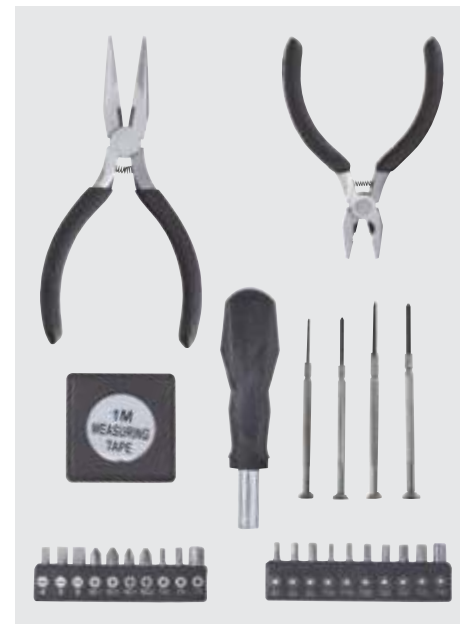

HER 03 SET DE HERRAMIENTAS ROADMASTER

MATERIAL: Metal / Plástico
MEDIDA: 25 x 24 cm
ÁREA DE IMPRESIÓN: 14 x 11 cm
TÉCNICA DE IMPRESIÓN: Serigrafía
COLORES: Negro con Blanco Frosty