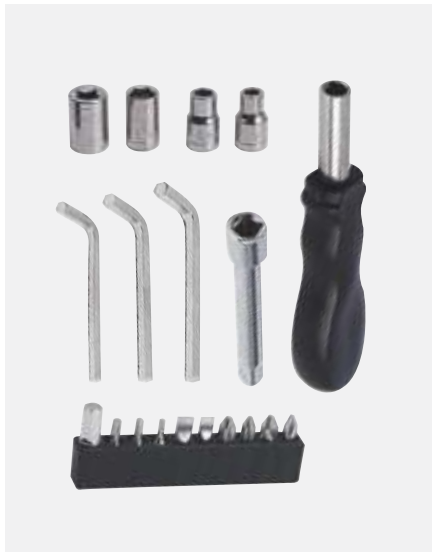

HER 056 SET DE HERRAMIENTAS CRISTOBAL

MATERIAL: Plástico
MEDIDA: 17,5 x 10 cm
ÁREA DE IMPRESIÓN: 8 x 3 cm
TÉCNICA DE IMPRESIÓN: Serigrafía / Tampografía
COLORES: Plata

Contiene cutter, 4 desarmadores relojero, dado extensión, desarmador, 10 puntas para desarmador y 4 dados.

Bordados
MONTERREY
DESDE 1992
UNIFORMES INDUSTRIALES

HER 010 SET DE HERRAMIENTAS INDUSTRY

MATERIAL: Metal / Plástico / Poliéster
MEDIDA: 17 x 9 cm
ÁREA DE IMPRESIÓN: 13 x 6 cm
TÉCNICA DE IMPRESIÓN: Serigrafía
COLORES: Negro