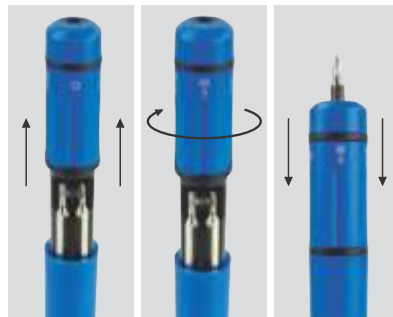

HERRAMIENTAS

Desarmadores y Flexómetros
Navajas
Lámparas
Sets de Herramientas y Multifunción
Automóvil

www.bordadosmonterrey.com.mx

Bordados
MONTERREY
 DESDE 1992
 UNIFORMES INDUSTRIALES

HER 053
 SET DE DESARMADOR SERANG
 MATERIAL: Metal / Plástico
 MEDIDA: 16.7 x 6.8 cm
 ÁREA DE IMPRESIÓN: 10 x 4 cm
 TÉCNICA DE IMPRESIÓN: Serigrafía
 COLORES: Negro

Incluye desarmador y 24 puntas de diferentes tamaños.

HER 041
 DESARMADOR INSER

MATERIAL: Plástico
 MEDIDA: 2.2 x 10.2 cm
 ÁREA DE IMPRESIÓN: 1 x 4 cm
 TÉCNICA DE IMPRESIÓN: Serigrafía
 COLORES: A/N/R

RT