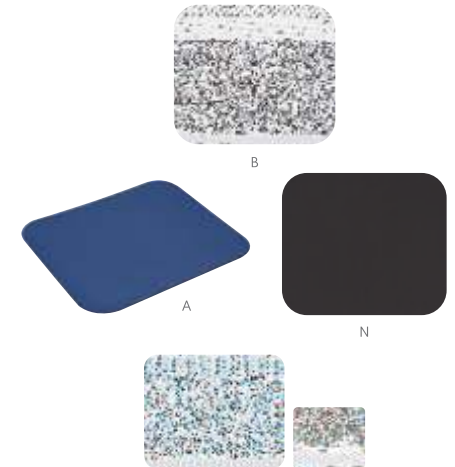

CÓMPUTO

MOP 017 MOUSE PAD GAMER MADOOX

MATERIAL: Poliuretano
MEDIDA: 43 x 35 cm
ÁREA DE IMPRESIÓN: 43 x 35 cm
TÉCNICA DE IMPRESIÓN: Serigrafía / Sublimación
COLORES: Blanco

MOP 007 MOUSE PAD CON GEL

MATERIAL: Plástico / Tela
MEDIDA: 20 x 23 cm
ÁREA DE IMPRESIÓN: 10 x 10 cm
TÉCNICA DE IMPRESIÓN: Serigrafía
COLORES: Negro
COLORES GTM: Negro

Incluye cojín de gel para descansar la muñeca.

MOP 002 MOUSE PAD RECTANGULAR

MATERIAL: Poliuretano
MEDIDA: 22 x 18,9 cm
ÁREA DE IMPRESIÓN: 22 x 18,9 cm
TÉCNICA DE IMPRESIÓN: Serigrafía / Sublimación sólo en Color Blanco
COLORES: A/B/N/R
COLORES GTM: A/B/N

R

COMPARATIVO

R

MOP 004
MOUSE PAD BEAN

MATERIAL: Poliuretano
MEDIDA: 17 x 20.5 cm
ÁREA DE IMPRESIÓN: 17 x 20.5 cm
TÉCNICA DE IMPRESIÓN: Serigrafía / Sublimación sólo en Color Blanco
COLORES: A/B/N/R

A

MOP 001
MOUSE PAD REDONDO

MATERIAL: Poliuretano
MEDIDA: 19.9 cm Diámetro
ÁREA DE IMPRESIÓN: 19.9 cm Diámetro
TÉCNICA DE IMPRESIÓN: Serigrafía / Sublimación sólo en Color Blanco
COLORES: A/B/N/R
 COLORES GTM: A/B/N/R

Bordados
MONTERREY
 DESDE 1992
UNIFORMES INDUSTRIALES