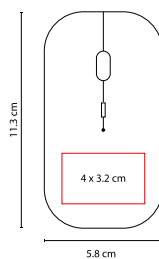

MOU 070

MOUSE INALÁMBRICO **ODYSSEY**

MATERIAL: Plástico

MEDIDA: 5.8 x 11.3 cm

ÁREA DE IMPRESIÓN: 4 x 3.2 cm

TÉCNICA DE IMPRESIÓN: Serigrafía / Tampografía

COLORES: Blanco

COLORES GTM: Blanco

COLORES PAN: Blanco

Mouse inalámbrico. Batería (1 pila AA) no incluida.