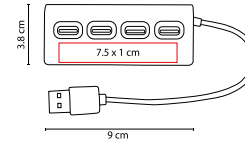

## HUB 010

CONCENTRADOR DE PUERTOS  
USB **NEWPORT**

MATERIAL: Aluminio / Plástico

MEDIDA: 9 x 3.8 cm

ÁREA DE IMPRESIÓN: 7.5 x 1 cm

TÉCNICA DE IMPRESIÓN: Serigrafía

CÓLORES: Gris Metálico

 CÓLORES GTM: Gris Metálico