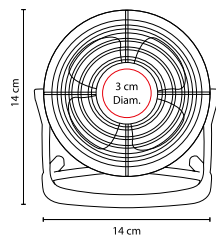

## HUB 09

CONCENTRADOR DE PUERTOS  
USB **LACERTA**

MATERIAL: Plástico  
MEDIDA: 5.1 x 4 cm  
ÁREA DE IMPRESIÓN: 4 x 2 cm  
TÉCNICA DE IMPRESIÓN: Serigrafía  
COLORES: Blanco

 COLORES GTM: Blanco  
 COLORES PAN: Blanco

## LAP 009

LÁMPARA **LUX**

MATERIAL: Plástico  
MEDIDA: 2 x 17 cm  
ÁREA DE IMPRESIÓN: 1 x 3 cm  
TÉCNICA DE IMPRESIÓN: Serigrafía  
COLORES: Gris

Lámpara USB para laptop. No requiere baterías.

## LAP 010

CONCENTRADOR DE PUERTOS  
USB **HEZE**

MATERIAL: Plástico  
MEDIDA: 4.5 x 14.5 cm  
ÁREA DE IMPRESIÓN: 2.5 cm Diámetro  
TÉCNICA DE IMPRESIÓN: Tampografía  
COLORES: Blanco

Concentrador con luz de 4 puertos USB 2.0. Incluye botón para encender y apagar la lámpara. Cuerpo flexible. No requiere baterías.

### ATOMIZADOR LUGI

MATERIAL: Plástico  
 MEDIDA: 3.5 x 10.3 cm  
 ÁREA DE IMPRESIÓN: 1.5 x 5 cm  
 TÉCNICA DE IMPRESIÓN: Tampografía  
 CAPACIDAD: 29.5 ml  
 COLORES: Transparente

Atomizador con líquido limpia pantallas y microfibras de 12.5 cm de diámetro.