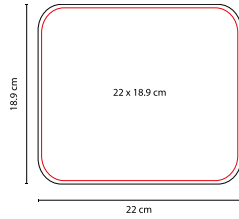

## MOP 007

MOUSE PAD CON **GEL**

MATERIAL: Plástico / Tela  
MEDIDA: 20 x 23 cm  
ÁREA DE IMPRESIÓN: 10 x 10 cm  
TÉCNICA DE IMPRESIÓN: Serigrafía  
COLORES: Negro

COLORES GTM: Negro

# MOP 001

MOUSE PAD **REDONDO**

MATERIAL: Poliuretano  
 MEDIDA: 19.9 cm Diámetro  
 ÁREA DE IMPRESIÓN: 19.9 cm Diámetro  
 TÉCNICA DE IMPRESIÓN: Serigrafía /  
 Sublimación sólo en Color Blanco  
 COLORES: A/B/N/R  
 COLORES GTM: A/B/N/R

# MOP 002

MOUSE PAD **RECTANGULAR**

MATERIAL: Poliuretano  
 MEDIDA: 22 x 18.9 cm  
 ÁREA DE IMPRESIÓN: 22 x 18.9 cm  
 TÉCNICA DE IMPRESIÓN: Serigrafía /  
 Sublimación sólo en Color Blanco  
 COLORES: A/B/N/R/V  
 COLORES GTM: A/B/N  
 COLORES PAN: A/B/N/R