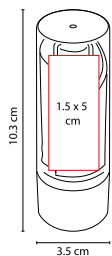

## HUB 09

CONCENTRADOR DE PUERTOS  
USB **LACERTA**

MATERIAL: Plástico  
MEDIDA: 5.1 x 4 cm  
ÁREA DE IMPRESIÓN: 4 x 2 cm  
TÉCNICA DE IMPRESIÓN: Serigrafía  
COLORES: Blanco

 COLORES GTM: Blanco  
 COLORES PAN: Blanco

## LAP 009

LÁMPARA **LUX**

MATERIAL: Plástico  
MEDIDA: 2 x 17 cm  
ÁREA DE IMPRESIÓN: 1 x 3 cm  
TÉCNICA DE IMPRESIÓN: Serigrafía  
COLORES: Gris

Lámpara USB para laptop. No requiere baterías.

## LAP 010

CONCENTRADOR DE PUERTOS  
USB **HEZE**

MATERIAL: Plástico  
MEDIDA: 4.5 x 14.5 cm  
ÁREA DE IMPRESIÓN: 2.5 cm Diámetro  
TÉCNICA DE IMPRESIÓN: Tampografía  
COLORES: Blanco

Concentrador con luz de 4 puertos USB 2.0. Incluye botón para encender y apagar la lámpara. Cuerpo flexible. No requiere baterías.

### ATOMIZADOR LUGI

MATERIAL: Plástico  
 MEDIDA: 3.5 x 10.3 cm  
 ÁREA DE IMPRESIÓN: 1.5 x 5 cm  
 TÉCNICA DE IMPRESIÓN: Tampografía  
 CAPACIDAD: 29.5 ml  
 COLORES: Transparente

Atomizador con líquido limpia pantallas y microfibras de 12.5 cm de diámetro.