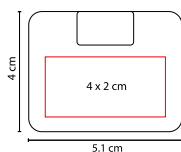

## HUB 010

CONCENTRADOR DE PUERTOS  
USB **NEWPORT**

MATERIAL: Aluminio / Plástico

MEDIDA: 9 x 3.8 cm

ÁREA DE IMPRESIÓN: 7.5 x 1 cm

TÉCNICA DE IMPRESIÓN: Serigrafía

CÓLORES: Gris Metálico

 CÓLORES GTM: Gris Metálico

## HUB 09

CONCENTRADOR DE PUERTOS  
USB **LACERTA**

MATERIAL: Plástico  
MEDIDA: 5.1 x 4 cm  
ÁREA DE IMPRESIÓN: 4 x 2 cm  
TÉCNICA DE IMPRESIÓN: Serigrafía  
COLORES: Blanco

 COLORES GTM: Blanco  
 COLORES PAN: Blanco