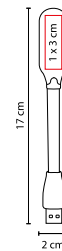

TEL: 83830989

HUB 09

CONCENTRADOR DE PUERTOS
USB **LACERTA**

MATERIAL: Plástico
MEDIDA: 5.1 x 4 cm
ÁREA DE IMPRESIÓN: 4 x 2 cm
TÉCNICA DE IMPRESIÓN: Serigrafía
COLORES: Blanco

COLORES GTM: Blanco
 COLORES PAN: Blanco

LAP 009

LÁMPARA **LUX**

MATERIAL: Plástico
MEDIDA: 2 x 17 cm
ÁREA DE IMPRESIÓN: 1 x 3 cm
TÉCNICA DE IMPRESIÓN: Serigrafía
COLORES: Gris

LAP 010

CONCENTRADOR DE PUERTOS
USB **HEZE**

MATERIAL: Plástico
MEDIDA: 4.5 x 14.5 cm
ÁREA DE IMPRESIÓN: 2.5 cm Diámetro
TÉCNICA DE IMPRESIÓN: Tampografía
COLORES: Blanco