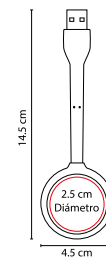

## HUB 09

CONCENTRADOR DE PUERTOS  
USB **LACERTA**

MATERIAL: Plástico  
MEDIDA: 5.1 x 4 cm  
ÁREA DE IMPRESIÓN: 4 x 2 cm  
TÉCNICA DE IMPRESIÓN: Serigrafía  
COLORES: Blanco

 COLORES GTM: Blanco  
 COLORES PAN: Blanco

## LAP 009

LÁMPARA **LUX**

MATERIAL: Plástico  
MEDIDA: 2 x 17 cm  
ÁREA DE IMPRESIÓN: 1 x 3 cm  
TÉCNICA DE IMPRESIÓN: Serigrafía  
COLORES: Gris

Lámpara USB para laptop. No requiere baterías.

## LAP 010

CONCENTRADOR DE PUERTOS  
USB **HEZE**

MATERIAL: Plástico  
MEDIDA: 4.5 x 14.5 cm  
ÁREA DE IMPRESIÓN: 2.5 cm Diámetro  
TÉCNICA DE IMPRESIÓN: Tampografía  
COLORES: Blanco

Concentrador con luz de 4 puertos USB 2.0. Incluye botón para encender y apagar la lámpara. Cuerpo flexible. No requiere baterías.