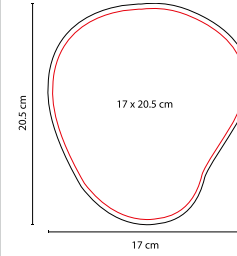

# MOP 002

MOUSE PAD **RECTANGULAR**

MATERIAL: Poliuretano  
 MEDIDA: 22 x 18.9 cm  
 ÁREA DE IMPRESIÓN: 22 x 18.9 cm  
 TÉCNICA DE IMPRESIÓN: Serigrafía /  
 Sublimación sólo en Color Blanco  
 COLORES: A/B/N/R/V  
 COLORES GTM: A/B/N  
 COLORES PAN: A/B/N/R

# MOP 004

MOUSE PAD **BEAN**

MATERIAL: Poliuretano  
 MEDIDA: 17 x 20.5 cm  
 ÁREA DE IMPRESIÓN: 17 x 20.5 cm  
 TÉCNICA DE IMPRESIÓN: Serigrafía /  
 Sublimación sólo en Color Blanco  
 COLORES: A/B/N/R  
 COLORES PAN: A/B/N/R