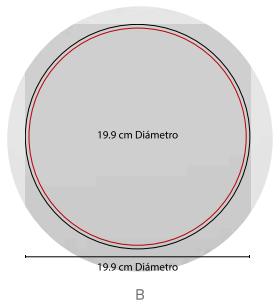

R Base antiderrapante.