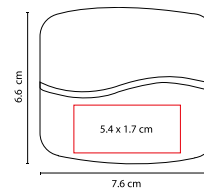

LAP 011

ATOMIZADOR LUGI

MATERIAL: Plástico
MEDIDA: 3.5 x 10.3 cm
ÁREA DE IMPRESIÓN: 1.5 x 5 cm
TÉCNICA DE IMPRESIÓN: Tampografía
CAPACIDAD: 29.5 ml
COLORES: Transparente

LAP 008

VENTILADOR HAVA

MATERIAL: Plástico
MEDIDA: 14 x 14 cm
ÁREA DE IMPRESIÓN: 3 cm Diámetro
TÉCNICA DE IMPRESIÓN: Serigrafía
COLORES: Blanco

CD 100

COMPU-CLEAN

MATERIAL: Plástico
MEDIDA: 7.6 x 6.6 cm
ÁREA DE IMPRESIÓN: 5.4 x 1.7 cm
TÉCNICA DE IMPRESIÓN: Serigrafía
COLORES: A/N/R

COLORES GTM: A/N/R
COLORES PAN: Azul

A

R

N