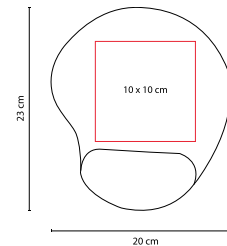

## HUB 011

CONCENTRADOR DE PUERTOS  
USB **SHARUNA**

MATERIAL: Plástico  
MEDIDA: 7.5 x 7 cm  
ÁREA DE IMPRESIÓN: 2.2 cm Diámetro  
TÉCNICA DE IMPRESIÓN: Serigrafía  
COLORES: Blanco

## BLQ 001

CANDADO **SARY**

MATERIAL: Plástico  
MEDIDA: 2 x 4.3 cm  
ÁREA DE IMPRESIÓN: 1.5 x 1 cm  
TÉCNICA DE IMPRESIÓN: Serigrafía  
COLORES: Blanco

## MOP 007

MOUSE PAD CON **GEL**

MATERIAL: Plástico / Tela  
MEDIDA: 20 x 23 cm  
ÁREA DE IMPRESIÓN: 10 x 10 cm  
TÉCNICA DE IMPRESIÓN: Serigrafía  
COLORES: Negro

COLORES GTM: Negro

# MOP 001

MOUSE PAD **REDONDO**

MATERIAL: Poliuretano  
 MEDIDA: 19.9 cm Diámetro  
 ÁREA DE IMPRESIÓN: 19.9 cm Diámetro  
 TÉCNICA DE IMPRESIÓN: Serigrafía /  
 Sublimación sólo en Color Blanco  
 COLORES: A/B/N/R  
 COLORES GTM: A/B/N/R