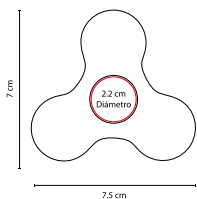

### VENTILADOR HAVA

MATERIAL: Plástico  
 MEDIDA: 14 x 14 cm  
 ÁREA DE IMPRESIÓN: 3 cm Diámetro  
 TÉCNICA DE IMPRESIÓN: Serigrafía  
 COLORES: Blanco

Mini ventilador con cable USB.

### COMPU-CLEAN

MATERIAL: Plástico  
 MEDIDA: 7.6 x 6.6 cm  
 ÁREA DE IMPRESIÓN: 5.4 x 1.7 cm  
 TÉCNICA DE IMPRESIÓN: Serigrafía  
 COLORES: A/N/R

COLORES GTM: A/N/R  
 COLORES PAN: Azul

A

R

N

Cepillo para teclado, franela para monitor.

## HUB 011

CONCENTRADOR DE PUERTOS  
USB **SHARUNA**

MATERIAL: Plástico  
MEDIDA: 7.5 x 7 cm  
ÁREA DE IMPRESIÓN: 2.2 cm Diámetro  
TÉCNICA DE IMPRESIÓN: Serigrafía  
COLORES: Blanco

## MOP 007

MOUSE PAD CON **GEL**

MATERIAL: Plástico / Tela  
MEDIDA: 20 x 23 cm  
ÁREA DE IMPRESIÓN: 10 x 10 cm  
TÉCNICA DE IMPRESIÓN: Serigrafía  
COLORES: Negro

COLORES GTM: Negro