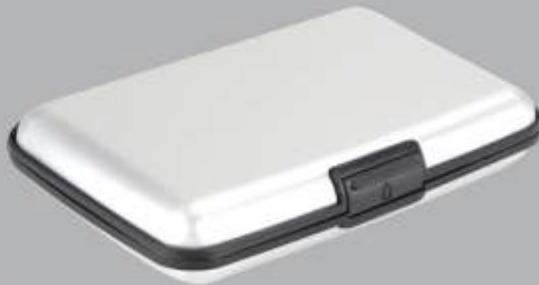

tarjetero-glasba

Materia: Plástico
 Medida: 10.3 x 6 cm
 Área de Impresión: 6 x 4 cm
 Técnica de Impresión: Serigrafía
 Colores: Blanco

Tarjetero con sistema giratorio.

M 83500

tarjetero save

Materia: Plástico / Aluminio
 Medida: 10.5 x 7 cm
 Área de Impresión: 7 x 4 cm
 Técnica de Impresión: Láser / Serigrafía
 Colores: Plata

Con 6 espacios para tarjetas.

M 8400

tarjetero ibaraki

Materia: Plástico
 Medida: 6 x 9.5 cm
 Área de Impresión: 3.1 x 3.7 cm
 Técnica de Impresión: Serigrafía
 Colores: Blanco

Bordados
MONTERREY
 DESDE 1992
 UNIFORMES INDUSTRIALES