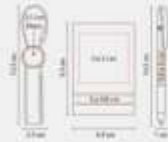

Incluye llaveros, tarjetero, bolígrafo y estuche.

COMERCIAL

oficina

61800

set brisbane

Materia: Cuiras / Metal / Plástico
Técnica de Impresión: Láser / Serigrafía / Termografía
Colores: Negro
Tinta: Negra