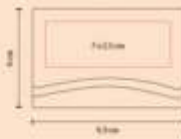

M 86114-5

tarjetero praza

Materia: Aluminio
 Medida: 9.3 x 8 cm
 Área de Impresión: 7 x 2.5 cm
 Técnica de Impresión: Pantógrafo / Serigrafía
 Colores: Plata

Bordados
MONTERREY
 DESDE 1992
 UNIFORMES INDUSTRIALES

M 83450

tarjetero haut

Materia: Curpiel / Metal
 Medida: 9.5 x 8.5 cm
 Área de Impresión: 8 x 2.5 cm Curpiel /
 8 x 0.8 cm Metal
 Técnica de Impresión: Láser / Serigrafía /
 Termograbado
 Colores: Café

Tarjetero horizontal. Doble compartimento.