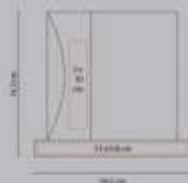

relojes

Funciones: Alarma, calendario, cronómetro y termómetro.
 Al presionar cambia de color y función. Baterías (3 pils AAA) no incluidas.

MK 900

reloj morant

Material: Plástico
 Medida: 12 x 6,6 cm
 Área de Impresión: 6 x 1,3 cm
 Técnica de Impresión: Serigrafía
 Colores: Blanco

PRT 400

portarretrato reloj media luna

Materia: Plástico
 Medida: 19.2 x 14.3 cm
 Área de Impresión: 2 x 10 cm
 Técnica de Impresión: Serigrafía
 Color: Plata

PRT 500

portarretrato hope

Materia: Plástico
 Medida: 17.5 x 17.5 cm
 Área de Impresión: 5.5 x 8 cm
 Técnica de Impresión: Serigrafía
 Color: Plata

MK 600

reloj munich

Materia:	Plástico
Medida:	29 cm Diámetro
Área de Impresión:	20 cm Diámetro
Técnica de Impresión:	Serigrafía
Colores:	Translúcido

MK 400
 reloj london

Materia: Plástico
 Medida: 28 cm Diámetro
 Área de Impresión: 20 cm Diámetro
 Técnica de Impresión: Serigrafía
 Colores: Plata