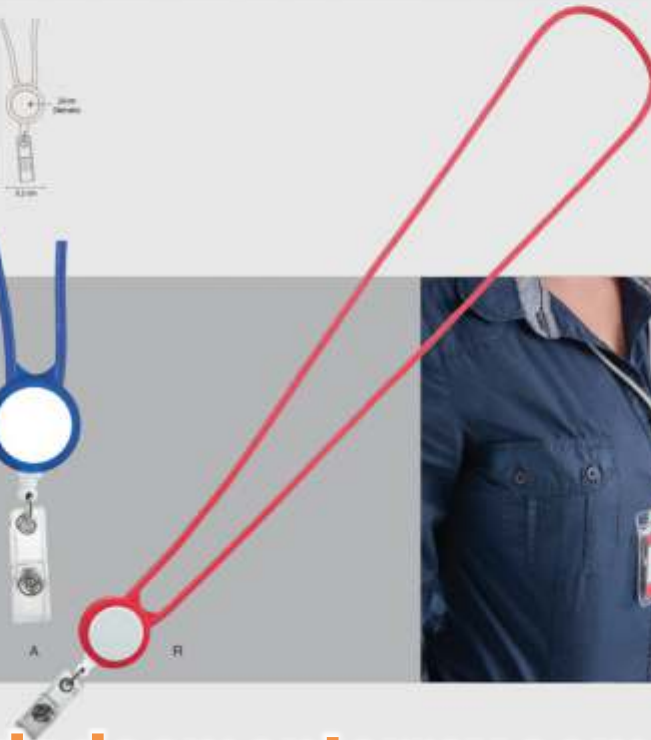

PRO 027

porta gafete retráctil

Materia: Plástico
Medida: 3.2 x 8.2 cm
Área de Impresión: 2.1 cm Diámetro
Técnica de Impresión: Colado en Fosina
Colores: A/B/N/OPV

V A R B O N

Bordados
MONTERREY
DESDE 1992
UNIFORMES INDUSTRIALES

Cordón de 85 cm. Incluye clip porta tarjetas.

oficina

PRO 012

porta gafete abbi

Materia: Plástico
Medida: 3.2 x 50 cm
Área de Impresión: 2.6 cm Diámetro
Técnica de Impresión: Serigrafía
Colores: A/B/N/R

B N A R