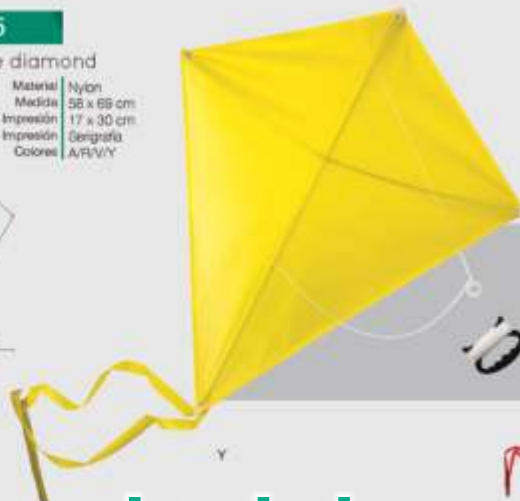

KTC 010

lunch-mix

Materia: Plástico
Medida: 9.5 x 15.5 cm
Área de Impresión: 9 x 4.5 cm
Técnica de Impresión: Serigrafía /
Timpografía
Colores: A/R/Y

A

O

V

R

Compartimento superior para alimentos sólidos.
Compartimento inferior para líquidos. Incluye cucharas.

GM 010

culo rompecabezas

Materia: Plástico
Medida: 5.5 x 5.5 cm
Área de Impresión: 5.5 x 5.5 cm
Técnica de Impresión: Impresión Digi-
Serigrafía
Colores: Blanco

Bordados
MONTERREY
DESDE 1992
UNIFORMES INDUSTRIALES

Incluye caja individual.

niños

GM 005

papalote diamond

Materia: Nylon
Medida: 55 x 65 cm
Área de Impresión: 17 x 30 cm
Técnica de Impresión: Serigrafía
Colores: A/R/Y

Y

R

A