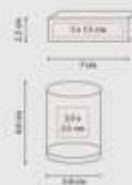

Material: Estuche Madera / Fichas Plástico
 Medida: 21.5 x 19 cm
 Área de Impresión: 18 x 14 cm
 Técnica de Impresión: Láser / Serigrafía
 Colores: Negro

Incluye caja de madera, dominó con 28 piezas, 2 barajas y 5 dados.

Incluye 10 bolas y 1 bol.

JM 010

juego de mesa backgammon

Materia: Plástico / Metal
 Medida: 16.5 x 9.2 cm
 Área de Impresión: 13 x 6 cm
 Técnica de Impresión: Serigrafía
 Colores: Plata

Incluye dados, tablero y fichas pintadas.

entretenimiento

JM 040

torre de bloques zinder

Materia: Madera
 Medida: 7 x 2.3 cm Ficha
 Área de Impresión: 5 x 1.5 cm Ficha
 Técnica de Impresión: Láser / Serigrafía
 Colores: Madera

Incluye

JM 025

drinking tip tower

Materia: Madera
 Medida: 7 x 2.3 cm Ficha / 3.4 x 4.5 cm Vaso
 Área de Impresión: 5 x 1.5 cm Ficha / 2.5 x 2.5 cm Vaso
 Técnica de Impresión: Láser / Serigrafía
 Colores: Madera

JM 030

ruleta montecarlo