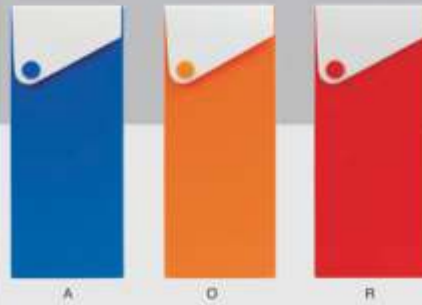

niños

INF 300

cilindro crayón

Materia: Plástico
 Medida: 7.5 x 22.2 cm
 Área de Impresión: 5.2 x 6.5 cm
 Técnica de Impresión: Serigrafía / Termografía
 Colores: A/R/V/Y

INF 610
estuche mady

Material: Plástico
Medida: 7.5 x 19 cm
Área de Impresión: 5 x 12 cm
Técnica de Impresión: Serigrafía
Colores: A/Q/R/V