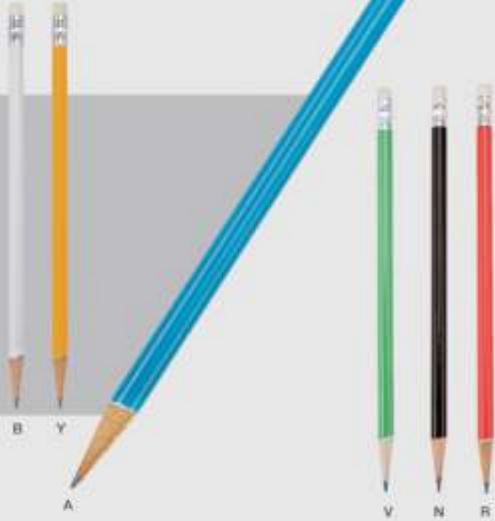

Incluye regla, transportador y escuadra.

DPO 007

regla translúcida

Material: Plástico
 Medida: 31 x 4 cm
 Área de Impresión: 28 x 2 cm
 Técnica de Impresión: Serigrafía
 Colores: A/R/V/W/Y

R

Y

V

A

W

Regla de 30 cm.

PRE 003

set de regla con accesorios

Material: Plástico
 Medida: 31 x 4 cm
 Área de Impresión: 5 x 1.7 cm
 Técnica de Impresión: Serigrafía
 Colores: Blanco

DPO 008

lápiz

Material: Madera
 Medida: 0.7 x 10 cm
 Área de Impresión: 0.6 x 10 cm
 Técnica de Impresión: Serigrafía
 Colores: A/B/N/R/W/Y

Lápiz punta 2B, No. 2.

DPO 021

mini lápiz

Material: Madera
 Medida: 0.7 x 6.8 cm
 Área de Impresión: 0.6 x 5.5 cm
 Técnica de Impresión: Serigrafía
 Colores: A/O/P/R/W/Y

Lápiz corto.

niños

SH 3000

crayón arcobris